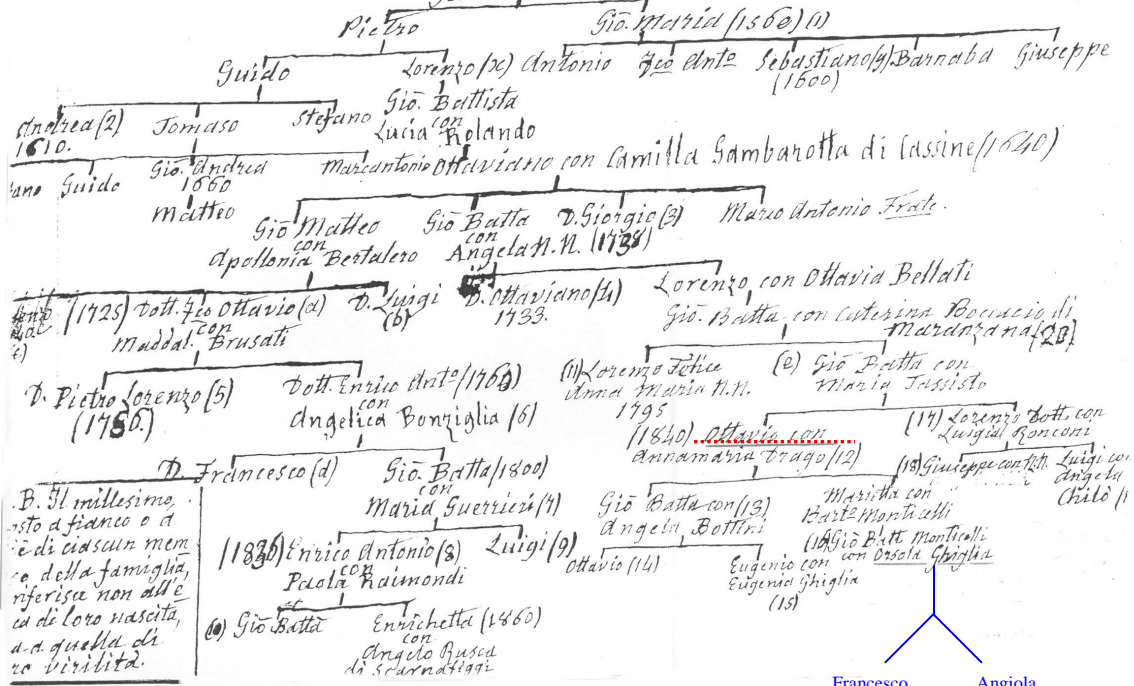

Genealogia dei Brunini di Verice.

Guido, Brunini (visse verso il 1520)

P. Il millesimo, esto a franco o a di cadscun memore della famiglia, riferisce non alle età di loro nascita, a a quella di loro virilità.

sposa Carmela Olivero